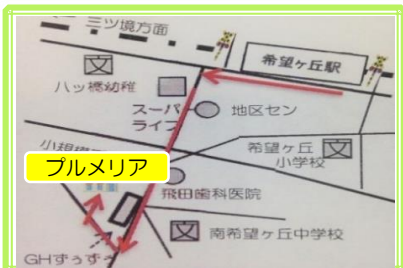

3月のアルバム

< レク風景 > 菜の花畑ドライブ

< レク風景 > お花見ドライブ

< レク風景 > 日光浴・外気浴

< 行事食 > ひなまつり

< お誕生会 > 3月生まれ

おめでとうございます♪

< 認知症&予防カフェ > きっさプルメリア ☕

*新型コロナウイルス感染症の感染防止のため中止することもあります。元気に皆様とお会いできる日を楽しみにしています。

< お知らせ > 認知症&予防カフェ

今後の予定 「きっさプルメリア」
4/18・5/16 毎月第3土曜日開催
6/20・7/18 時間：PM2:00~3:30

< プルメリア 周辺地図 >

随時見学受付中！
お気軽にお立ち寄りください♪