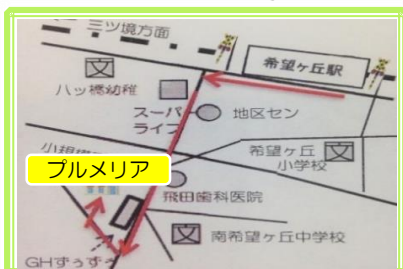

< プルメリア 周辺地図 >