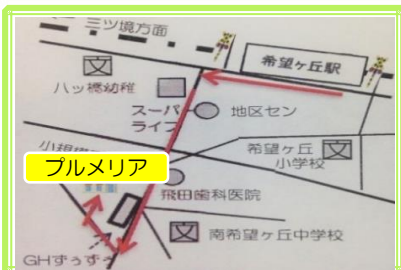

プルメリア

< 認知症&予防カフェ > きっさプルメリア ☕

夏野菜

プル畑

< お知らせ > 認知症&予防カフェ

今後の予定  
6/15・7/20  
8/17・9/21

「きっさプルメリア」  
毎月第3土曜日開催  
時間：PM2:00~3:30

< プルメリア 周辺地図 >