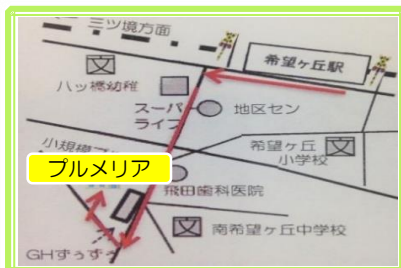

< プルメリア 周辺地図 >