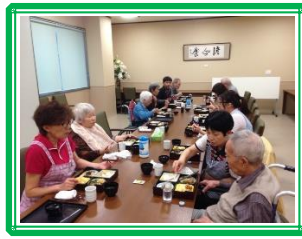

テントの中でゆっくりお食事♪
みんなで食べるとおいしいね♪

プルメリア夏祭り♪
輪投げに挑戦♪

ヨーヨー釣れたよ～♪

中華レストラン 風の音
ボリュームたっぷり！お腹いっぱい！

9月のアルバム

敬老お祝御膳♪♪

皆さまいつまでもお元気でいてくださいね♡♡♡

善部保育園の園児さんが敬老慰問に来てくださいました♪♪♪♪
一緒に手遊び歌をしたり、楽しい時間を過ごしました♪♪♪♪