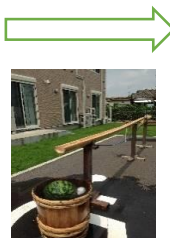

ご感想やご意見などございましたら、何でもお寄せいただくと嬉しく思います。今後の参考にさせていただきます。

今後もスタッフ一同力を合わせて頑張ります。どうぞよろしく願いいたします。

4月～8月のアルバム

満開の桜のトンネルが
とてもきれいでした♪
(野境道路→若葉台→海軍道路)

アイシマ食事センターにて
美味しい食事をいただきました♪

子どもたちとの交流♪
(小学生訪問)

善部保育園・七夕飾り♪

本格的な竹を使った流しそうめん♪
プチトマト・きゅうり
豆腐も流れてきたよ～♪

テントの中でゆっくりお食事♪
みんなで食べるとおいしいね♪

プルメリア夏祭り♪
輪投げに挑戦♪

ヨーヨー釣れたよ～♪

中華レストラン 風の音
ボリュームたっぷり！お腹いっぱい！

9月のアルバム

敬老お祝御膳♪♪

皆さまいつまでもお元気でいてくださいね♡♡♡

善部保育園の園児さんが敬老慰問に来てくださいました♪♪♪♪
一緒に手遊び歌をしたり、楽しい時間を過ごしました♪♪♪♪