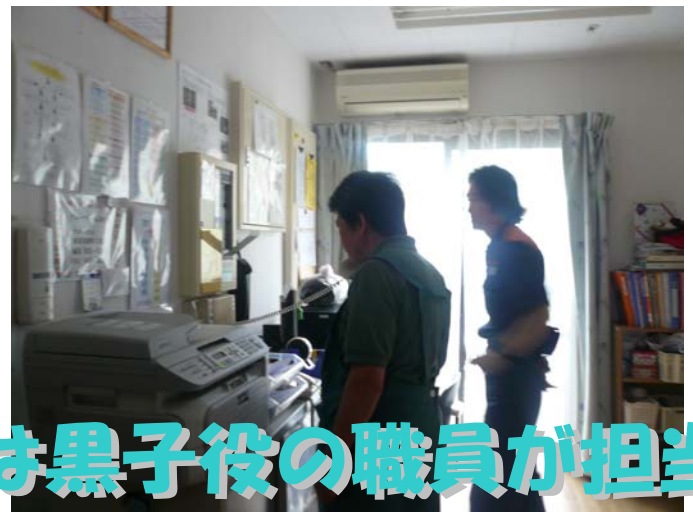

# 近隣住民連携夜間想定避難訓練報告

平成26年5月15日(木)

## 避難訓練

夜間想定の為、室内も暗くしました

呼び返しの応答は黒子役の職員が担当

玄関から先は連絡網で駆けつけた近隣の方へお願いします

## 講評・意見交換

避難訓練では、近隣の方には、自宅で待機してもらい、連絡網を使って、どのくらいで駆けつけられるか試しました。

消火訓練では、実際の火に向かい消火活動をすることで、炎の状態、どの程度近づけるかなど、体感することができました