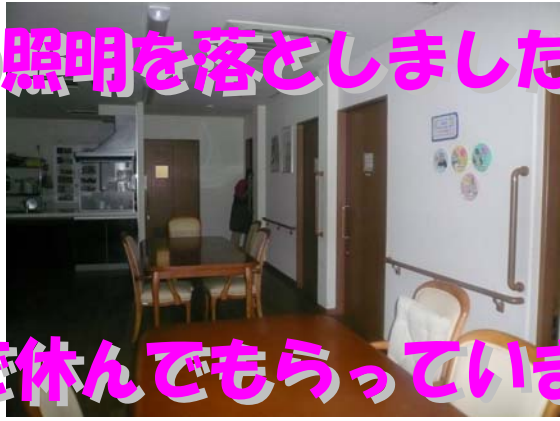

近隣住民連携夜間想定避難訓練報告

平成 25 年 11 月 14 日実施

夜間想定の為、室内の照明を落としました

ご利用者様は居室で休んでもらっています

1階台所から出火、初期消火失敗

廊下掃き出し窓を開放

避難待機場所の駐車場には椅子と毛布も運びました

水消火器を使用して、消火訓練