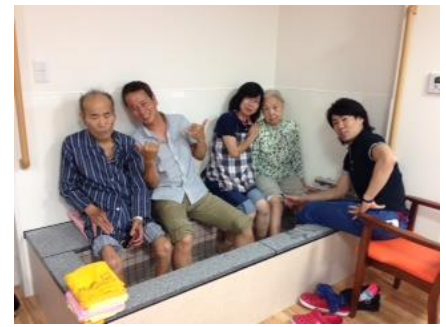

あいしま大和は居住を意識し、落ち着いた空間になっています。メイプルはご利用者様にとって“自宅から通う”ことを意識し、明るく、開放的な空間になっています。

す。両施設はグループホームあいしま相模原に続き、2ヶ所目となる併設型施設になります。とても開放的な造りになっており、建物の端から端まで約55メートルあります。

メイプル建物内

私達スタッフも、ご入居者様、ご利用者様を第一に考え、明るく笑顔の絶えない毎日を送っています。  
 まだまだ足りない点が多くあると思いますが、今後とも宜しくお願い致します。  
 お近くにお越しの際には、是非お立ち寄りください。お待ちしております。