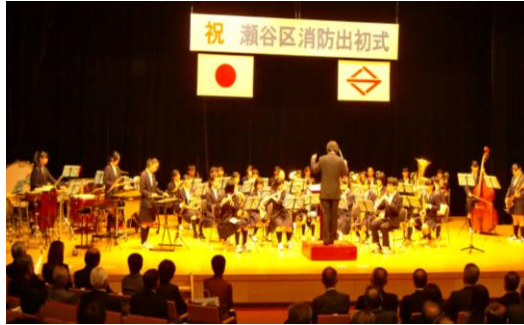

原中学校吹奏楽部による演奏が行われました

Seya 防災ネットワーク分科会活動紹介
でオリーブのスライドが流れました

ぽかぽかプラザ

横浜市環境未来都市推進事業の一環として計画された、「阿久和南部地区地域福祉・交流拠点ぽかぽかプラザ」の地域交流スペースは平成26年7月開所以降様々なイベントや行事が行われました。

12月には小山憲斗様による津軽三味線演奏、寄せ植え教室（フラワーアレンジメント）、そして、ぽかぽかデイサービスでは、利用者様も参加したクリスマス会（ロスアミーゴスアイランドダンスによるフラダンス・ジャズ演奏）など、