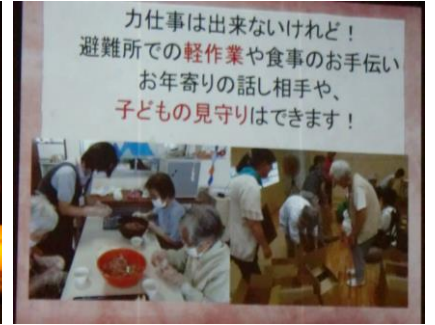

Seya 防災ネットワーク分科会活動紹介
でオリーブのスライドが流れました

ぽかぽかプラザ

横浜市環境未来都市推進事業の一環として計画された、「阿久和南部地区地域福祉・交流拠点ぽかぽかプラザ」の地域交流スペースは平成26年7月開所以降様々なイベントや行事が行われました。

12月には小山憲斗様による津軽三味線演奏、寄せ植え教室（フラワーアレンジメント）、そして、ぽかぽかデイサービスでは、利用者様も参加したクリスマス会（ロスアミーゴスアイランドダンスによるフラダンス・ジャズ演奏）など、

地域の高齢者から子どもまで、幅広い年齢層の方々にご利用頂いております。12月より本格的に活動した阿久和南部地区学習支援と題し、近隣の阿久和小学校・原小学校の生徒さんへ、隼人高校生による学習支援活動、夢と希望を与える素晴らしい企画も始めました。兼ねてから準備に先駆けてご協力頂いた、横浜市瀬谷区福祉協議会、横浜市阿

久和地域ケアプラザ、阿久和南部地区社会福祉協議会、そして阿久和自治会、隼人高校と、支えて頂きました全ての運営委員会の関係者皆様に、厚く御礼申し上げますと共に、

（株）アイシマの会社理念でもある「地域密着主義」に沿った様々な企画・行事等をご提案させて頂き、今後ともぽかぽかプラザ地域交流スペースにて運営していきたいと思っております。お近くにお越し頂いた際は、お気軽にお立ち寄りください。皆様のご来所をスタッフ一同よりお待ちしております。

ぽかぽかプラザ
地域交流スペース事務局
(株)アイシマ 山田 篤